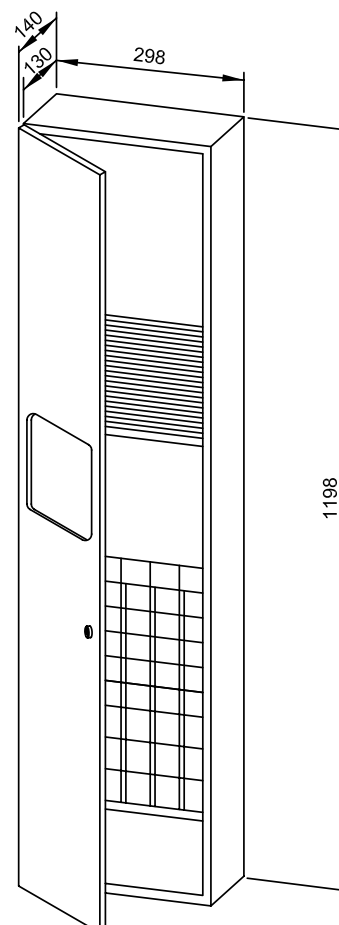

298 x 1198 x 140 mm

750 asciugamani di carta, 13 l contenitore rifiuti

- Combinazione composta da distributore di asciugamani di carta e contenitore per rifiuti realizzato in acciaio inossidabile resistente, a riduzione dei germi e di facile manutenzione (acciaio nichelato cromato WN 1.4301).
- Corpo interamente in acciaio inox; tutti gli angoli completamente saldati. Superfici visibili satinata e spazzolate. Altre superfici disponibili: vedi sotto.
- Parete o piastrelle montabili a filo.
- Distributore di asciugamani di carta con apertura termoformata per il prelievo facile della carta.
- Destinato per circa 750 asciugamani di carta piegati stretti. Formato carta (piegato): 240-250 mm x 100-115 mm.
- Contenitore rifiuti dotato di cestello in rete rimovibile. Capacità ca. 13 l.
- Accessibile tramite porta doppia chiudibile a chiave.
- Serratura con cilindro, realizzata in zinco pressofuso resistente alla corrosione.
- Parti di usura e moduli frontali intercambiabili.
- Dimensioni di incasso: 300 x 1200 x 140 mm
- Installazione: con quattro viti nell'intaglio in loco attraverso i fori di montaggio nelle pareti laterali.
- Incluso materiale di montaggio e un pacco di asciugamani di carta.
- Peso, incluso imballo singolo: 18,2 kg

Dimensioni: 298 x 1198 x 140 mm

Art. n. WP610

Superfici disponibili	No. ID
satinata (standard)	769 049
lucidate	731 049
verniciate (in colore)	728 135