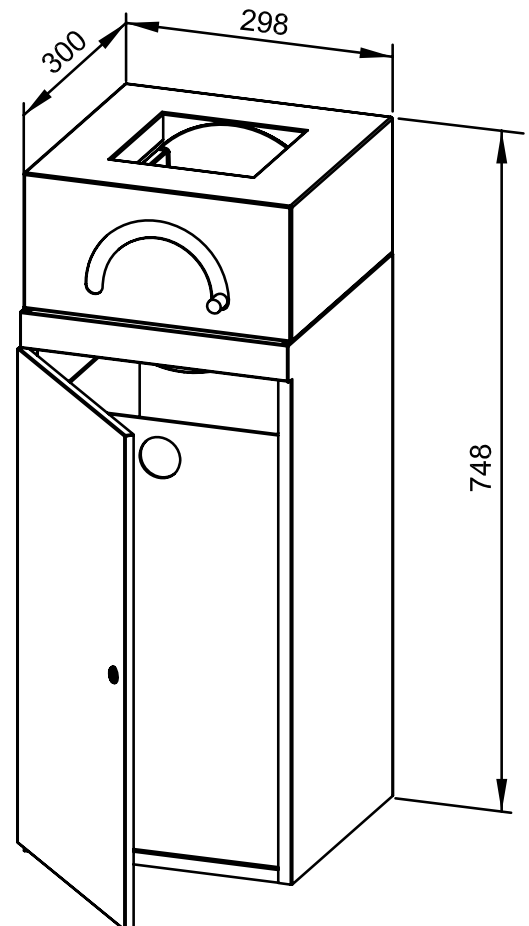

POUBELLE À COUCHES WP2505

SÉRIE
A

298 x 748 x 310 mm

Capacité env. 36 l

- Poubelle à couches en acier inoxydable (acier au nickel-chrome EN 1.4301) robuste, réducteur de germes et d'entretien facile.
- Boîtier intégralement en acier inoxydable ; tous les angles entièrement soudés, surfaces visibles mates rectifiées et brossées, parties du haut polies. Autres surfaces disponibles : voir ci-dessous.
- Équipée de récipient pour déchets hygiéniques amovible. Capacité env. 36 l. Prévue pour des sacs à ordures courants. Accès par porte verrouillable.
- Serrure cylindrique à fermeture universelle en zinc moulé sous pression anticorrosion.
- En haut sas de discrétion en polypropylène pivotant à 180 °, utilisable d'une seule main, réduisant les odeurs.
- Pièces d'usure remplaçables par module.
- Avec quatre pieds en caoutchouc pour pose au sol.
- Poids, emballage individuel inclus : 15,0 kg

Proposition de texte pour les spécifications :

Poubelle à couches en acier inoxydable (acier au nickel-chrome EN 1.4301) pour pose au sol. Boîtier intégralement en acier inoxydable ; tous les angles entièrement soudés, surfaces visibles mates rectifiées et brossées, parties du haut polies. Équipée de récipient pour déchets hygiéniques amovible, prévue pour des sacs à ordures courants. Capacité env. 36 l. Accès par porte verrouillable. Serrure cylindrique à fermeture universelle en zinc moulé sous pression anticorrosion. En haut sas de discrétion en polypropylène, pivotant à 180 °, utilisable d'une seule main.

Dimensions : 298 x 748 x 310 mm

Réf. art. WP2505

Surfaces disponibles	Réf.
mat rectifié (standard)	727 685
poli	731 685
(coloré) plastifié	728 685

Ernst Wagner GmbH & Co. KG

Ernst-Abbe-Straße 21 · D-72770 Reutlingen · Tel.: +49712151539-0 · Fax: -20
info@wagner-ewar.de · www.wagner-ewar.de