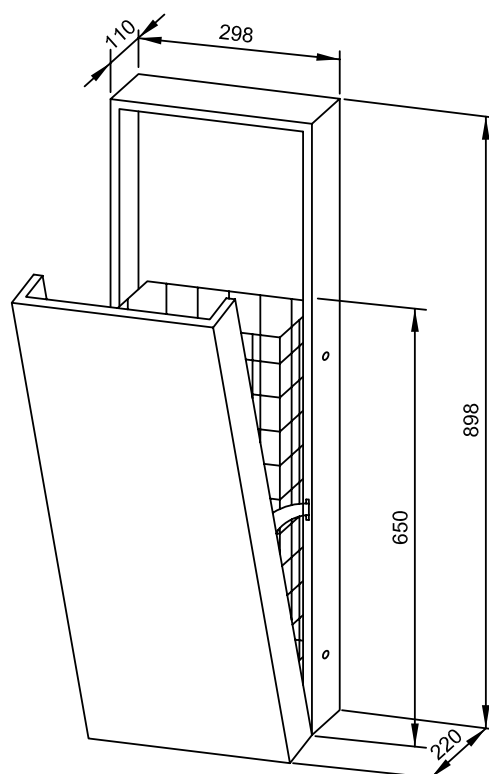

CONTENITORE PER RIFIUTI WP147

298 x 898 x 220 mm

Capacità ca. 32 l

- Contenitore per rifiuti realizzato in acciaio inossidabile resistente, a riduzione dei germi e di facile manutenzione (acciaio nichelato cromato WN 1.4301).
- Corpo interamente in acciaio inox; tutti gli angoli completamente saldati. Superfici visibili satinata e spazzolata. Altre superfici disponibili: vedi sotto.
- Dotato di cestello estraibile. Capacità ca. 32 l. Accessibile tramite porta a ribalta con sistema anti caduta.
- Dimensioni di incasso: 300 x 900 x 110 mm
- Installazione: con quattro viti nell'intaglio in loco attraverso i fori di montaggio nelle pareti laterali.
- Incluso materiale di montaggio.
- Peso, incluso imballo singolo: 11,0 kg

Proposte di testo per i capitolati:

Contenitore per rifiuti in acciaio inossidabile (acciaio nichelato cromato WN 1.4301) per montaggio ad incasso. Corpo interamente in acciaio inox; tutti gli angoli completamente saldati. Superfici visibili satinata e spazzolata. Dotato di cestello estraibile. Capacità ca. 32 l. Accessibile tramite porta a ribalta con sistema anti caduta. Incluso materiale di montaggio.

Dimensioni: 298 x 898 x 220 mm

Art. n. WP147

| Superfici disponibili | No. ID |
|------------------------|---------|
| satinata (standard) | 727 147 |
| lucide | 731 147 |
| verniciate (in colore) | 728 147 |