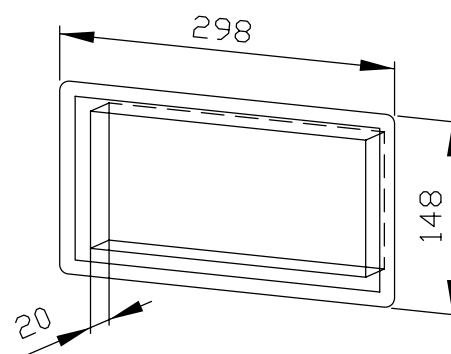

148 x 298 x 22 mm

- Cornice realizzato in acciaio inossidabile resistente, a riduzione dei germi e di facile manutenzione (acciaio nichelato cromato WN 1.4301).
- Corpo interamente in acciaio inox; superfici visibili satinata e spazzolata. Altre superfici disponibili: vedi sotto.
- Montaggio: inserire nel taglio e incollare.
- Dimensioni di incasso 258 x 110 mm
- Peso, incluso imballo singolo: 0,4 kg

Proposte di testo per i capitolati:

Cornice in acciaio inossidabile (acciaio nichelato cromato WN 1.4301) per installazione frontale del piano lavabo. Corpo interamente in acciaio inox; superfici visibili satinata e spazzolata.

Dimensioni 148 x 298 x 22 mm

Art. n. WP146-1

Superfici disponibili	No. ID
satinata (standard)	727 146
lucidate	731 146
verniciate (in colore)	729 146