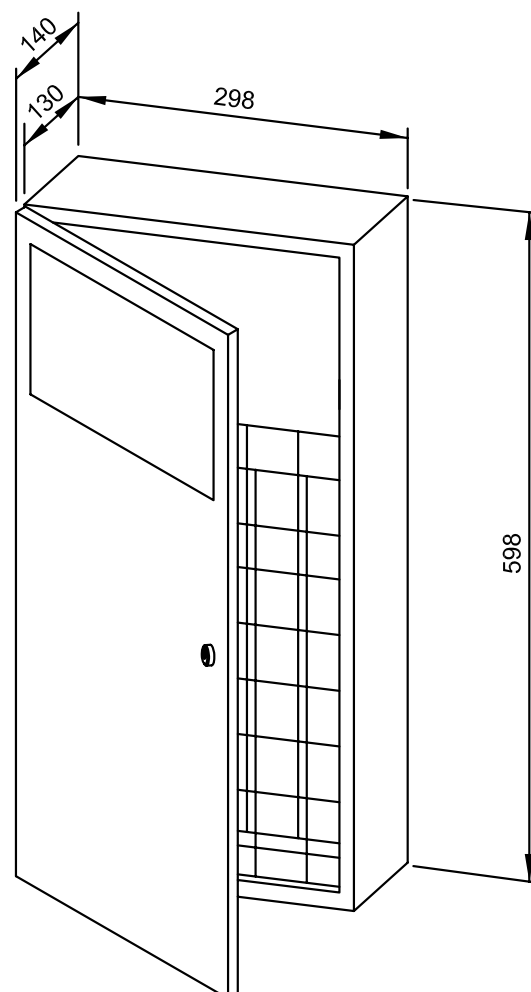

# CONTENITORE PER RIFIUTI WP133

298 x 598 x 140 mm

Capacità ca. 12 l

- Contenitore per rifiuti realizzato in acciaio inossidabile resistente, a riduzione dei germi e di facile manutenzione (acciaio nichelato cromato WN 1.4301).
- Corpo interamente in acciaio inox; tutti gli angoli completamente saldati. Superfici visibili satinata e spazzolate. Altre superfici disponibili: vedi sotto.
- Dotato di cestello estraibile. Capacità ca. 12 l. Accessibile tramite porta con chiusura. Chiusura automatica ignifuga.
- Optional con contenitore per l'igiene in plastica WP33 utilizzabile anche come contenitore per rifiuti igienici.
- Serratura con cilindro, realizzata in zinco pressofuso resistente alla corrosione.
- Parti di usura modulari intercambiabili.
- Installazione: con quattro viti attraverso i fori e un foro antifurto opzionale nel pannello posteriore.
- Incluso materiale di montaggio.
- Peso, incluso imballo singolo: 5,9 kg

## Proposte di testo per i capitolati:

Contenitore per rifiuti in acciaio inossidabile (acciaio nichelato cromato WN 1.4301) per il montaggio esterno. Corpo interamente in acciaio inox; tutti gli angoli completamente saldati, superfici visibili satinata e spazzolate. Dotato di cestello estraibile. Capacità ca. 12 l. Accessibile tramite porta con chiusura. Chiusura automatica ignifuga. Serratura con cilindro, realizzata in zinco pressofuso resistente alla corrosione. Incluso materiale di montaggio.

Dimensioni: 298 x 598 x 140 mm

Art. n. WP133

Accessori	No. ID
Contenitore sanitario in plastica WP33	923 530

Superfici disponibili	No. ID
satinata (standard)	727 562
lucidate	731 562
verniciate (in colore)	728 121