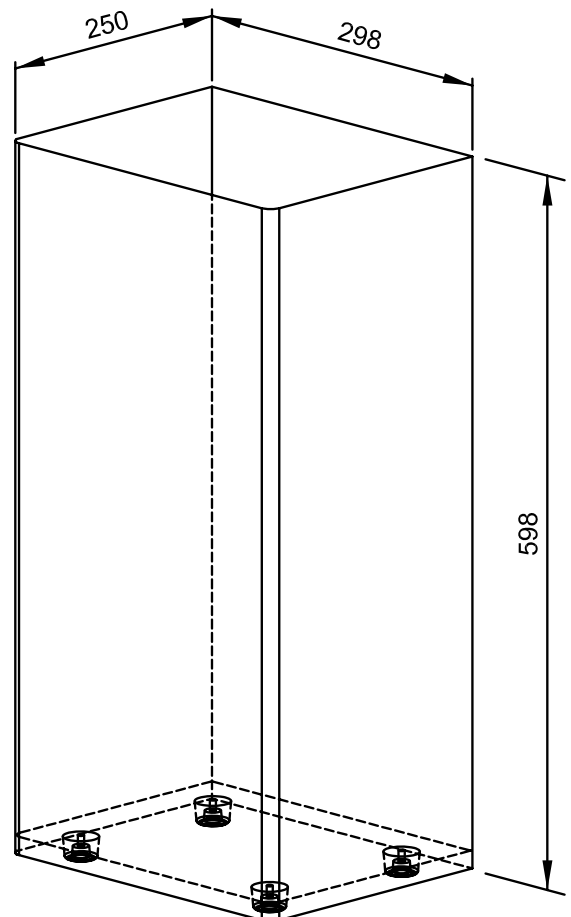

298 x 598 x 250 mm

Capacité env. 45 l

- Poubelle en acier inoxydable (acier au nickel-chrome EN 1.4301) robuste, réducteur de germes et d'entretien facile.
- Boîtier intégralement en acier inoxydable avec bords verticalement arrondis. Surfaces visibles mates rectifiées et brossées. Autres surfaces disponibles : voir ci-dessous.
- Équipée de sac à fond plat textile amovible en polypropylène, lavable. Capacité env. 45 l.
- Le sac à fond plat textile remplace le sac poubelle.
- Avec quatre pieds en caoutchouc, approprié pour pose au sol.
- Montage : au moyen de deux vis à travers les encoches en trou de serrure et un trou antivol en option dans la paroi arrière.
- Article livré avec matériel de fixation.
- Poids, emballage individuel inclus : 4,8 kg

Proposition de texte pour les spécifications :

Poubelle en acier inoxydable (acier au nickel-chrome EN 1.4301) pour montage en saillie ou posé au sol. Boîtier intégralement en acier inoxydable avec bords verticalement arrondis. Surfaces visibles mates rectifiées et brossées. Équipée de sac à fond plat textile amovible en polypropylène, lavable. Capacité env. 45 l. Article livré avec matériel de fixation.

Dimensions : 298 x 598 x 250 mm

Réf. art. PP182

Surfaces disponibles	Réf.
mat rectifié (standard)	727 805
poli	731 805
(coloré) plastifié	728 805