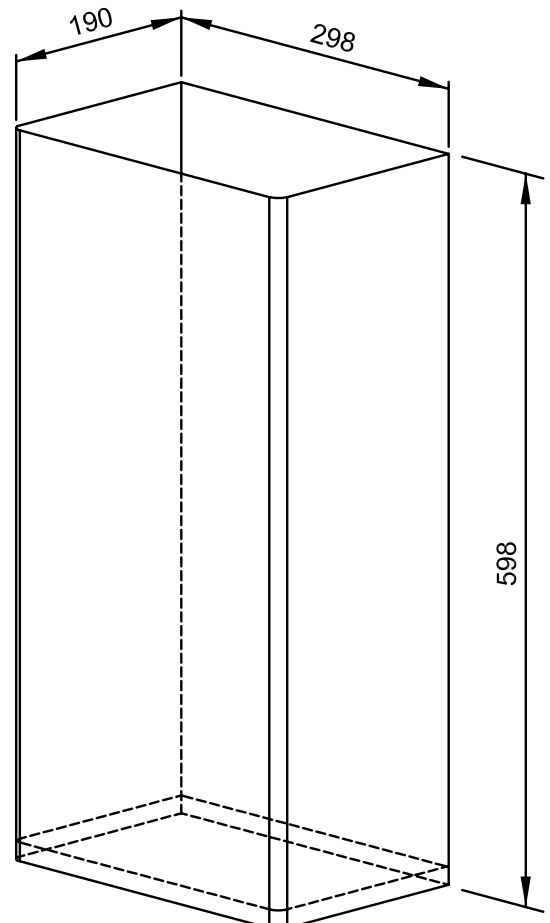

298 x 598 x 190 mm

Capacité env. 34 l

- Poubelle en acier inoxydable (acier au nickel-chrome EN 1.4301) robuste, réducteur de germes et d'entretien facile.
- Boîtier intégralement en acier inoxydable avec bords verticalement arrondis. Surfaces visibles mates rectifiées et brossées. Autres surfaces disponibles : voir ci-dessous.
- Équipée de sac à fond plat textile amovible en polypropylène, lavable. Capacité env. 34 l.
- Le sac à fond plat textile remplace le sac poubelle.
- Montage : au moyen de deux vis à travers les encoches en trou de serrure et un trou antivol en option dans la paroi arrière.
- Article livré avec matériel de fixation.
- Poids, emballage individuel inclus : 4,6 kg

Proposition de texte pour les spécifications :

Poubelle en acier inoxydable (acier au nickel-chrome EN 1.4301) pour montage en saillie. Boîtier intégralement en acier inoxydable avec bords verticalement arrondis. Surfaces visibles mates rectifiées et brossées. Équipée de sac à fond plat textile amovible en polypropylène, lavable. Capacité env. 34 l. Article livré avec matériel de fixation.

Dimensions : 298 x 598 x 190 mm

Réf. art. PP152

Surfaces disponibles	Réf.
mat rectifié (standard)	727 810
poli	731 810
(coloré) plastifié	728 810