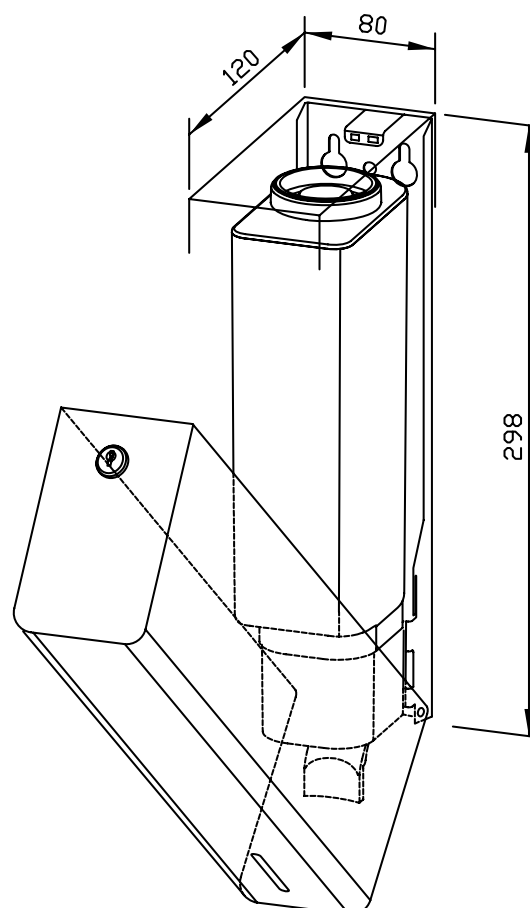

80 x 298 x 120 mm

Réservoir de savon de 1100 ml

- Distributeur de savon liquide en acier inoxydable (acier au nickel-chrome EN 1.4404) robuste, réducteur de germes et d'entretien facile.
- Boîtier intégralement en acier inoxydable avec bords verticalement arrondis. Surfaces visibles mates rectifiées et brossées. Autres surfaces disponibles : voir ci-dessous.
- Pompe à savon antifuite, utilisable d'une seule main, avec réservoir de 1100 ml.
- Réservoir avec grande ouverture de recharge, verrouillable.
- Prévu pour lotions pour les mains ou savons liquides courants.
- Fente transparente servant de jauge de niveau de remplissage.
- Rechargeable, accès par boîtier verrouillable et rabattable vers l'avant.
- Serrure cylindrique à fermeture universelle en zinc moulé sous pression anticorrosion.
- Pièces d'usure remplaçables par module.
- Montage : au moyen de quatre vis à travers les encoches en trou de serrure et un trou antivol en option dans la paroi arrière.
- Article livré avec matériel de fixation.
- Poids, emballage individuel inclus : 1,4 kg

### Proposition de texte pour les spécifications :

Distributeur de savon liquide en acier inoxydable (acier au nickel-chrome EN 1.4404) pour montage en saillie. Boîtier intégralement en acier inoxydable avec bords verticalement arrondis. Surfaces visibles mates rectifiées et brossées. Pompe à savon antifuite, utilisable d'une seule main, avec réservoir de 1100 ml. Prévu pour lotions pour les mains ou savons liquides courants. Fente transparente servant de jauge de niveau de remplissage. Rechargeable, accès par boîtier verrouillable et rabattable vers l'avant. Serrure cylindrique à fermeture universelle en zinc moulé sous pression anticorrosion. Article livré avec matériel de fixation.

Dimensions : 80 x 298 x 120 mm

Réf. art. PP102