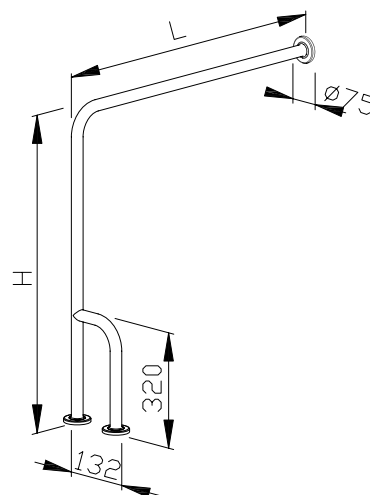

Accessori	No. ID
Portarotolo BA010	600 010
Cassetta radio controllata e pulsante di chiamata BA020	600 020
Cassetta radio controllata BA063	600 063

Superfici disponibili	Lunghezza x Altezza / No. ID			
	850 mm destra	900 mm destra	850 mm sinistra	900 mm sinistra
satinata (standard)	660 100	660 101	660 200	660 201
strutturato	660 110	660 111	660 210	660 211

Ernst Wagner GmbH & Co. KG

Ernst-Abbe-Straße 21 · D-72770 Reutlingen · Tel.: +49712151539-0 · Fax: -20
info@wagner-ewar.de · www.wagner-ewar.de

WAGNER
EWAR