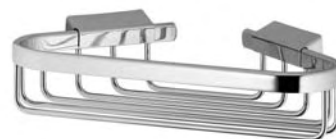

# RIPIANO-CESTINO AD ANGOLO BA260

220 x 47 x 160 mm

- Ripiano-cestino ad angolo in ottone, cromato.
- Bordo solido e cesto in filo da 4 mm.
- Montaggio a parete non visibile e antifurto.
- Installazione: con quattro viti.
- Incluso materiale di montaggio.
- Peso, incluso imballo singolo: 0,6 kg

## Proposte di testo per i capitolati:

Ripiano-cestino ad angolo realizzato in ottone, cromato. Bordo solido e cesto in filo da 4 mm. Montaggio a parete non visibile e antifurto. Fornito incluso materiale di montaggio.

Dimensioni 220 x 47 x 160 mm

Art. n. BA260

Superficie disponibile	No. ID
ottone, cromato	600 260