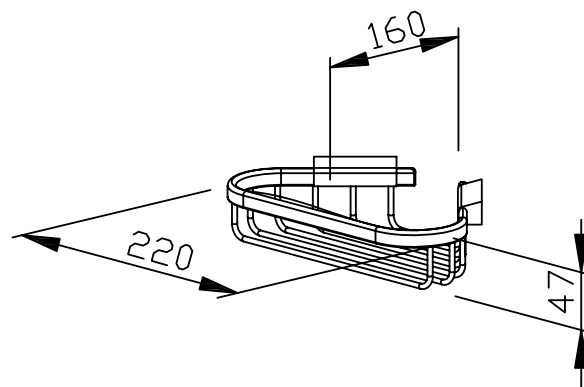

# RIPIANO-CESTINO AD ANGOLO BA260

220 x 47 x 160 mm

- Ripiano-cestino ad angolo in ottone, cromato.
- Bordo solido e cesto in filo da 4 mm.
- Montaggio a parete non visibile e antifurto.
- Installazione: con quattro viti.
- Incluso materiale di montaggio.
- Peso, incluso imballo singolo: 0,6 kg

## Proposte di testo per i capitolati:

Ripiano-cestino ad angolo realizzato in ottone, cromato. Bordo solido e cesto in filo da 4 mm. Montaggio a parete non visibile e antifurto. Fornito incluso materiale di montaggio.

Dimensioni 220 x 47 x 160 mm

Art. n. BA260

Superficie disponibile	No. ID
ottone, cromato	600 260