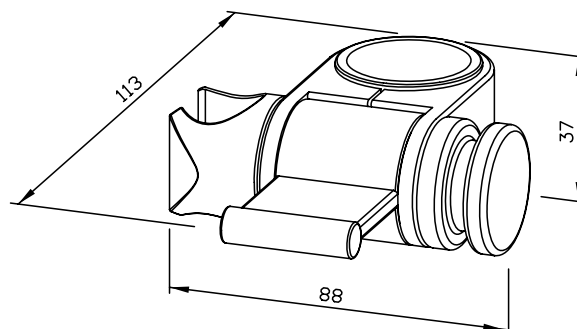

88 x 37 x 113 mm

- Support de pommeau en nylon gris.
- Pour barres de douche avec un diamètre de tube de 32 mm.
- Réglable et orientable en continu dans le sens de la hauteur.
- Cône avec réglage de l'angle réglable en continu, prévu pour des pommeaux de douche courants.
- Crochet à usages multiples intégré latéralement.
- Montage : En poussant sur la barre de douche.
- Poids, emballage individuel inclus : 0,1 kg

Proposition de texte pour les spécifications :

Support de pommeau avec crochet à usages multiples intégré latéralement pour barres de douche avec diamètre de tube de 32 mm en nylon gris. Réglable et orientable en continu dans le sens de la hauteur. Cône pour douche à main avec réglage de l'angle réglable en continu.

Dimensions : 88 x 37 x 113 mm

Réf. art. BA035

Surface disponible	Réf.
Plastique	600 035