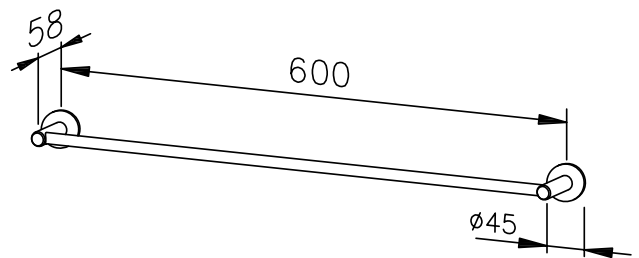

600 x 58 x 40 mm

- Porte-serviette en acier inoxydable massif (acier au nickel-chrome EN 1.4305), réducteur de germes et d'entretien facile, mat rectifié. Autres surfaces disponibles : voir ci-dessous.
- Deux disques muraux pour fixation invisible, centrée et antivol.
- Diamètre du support 16 mm  
Diamètre du porte-serviette 12 mm  
Cote d'axe de montage 600 mm
- Montage avec deux vis.
- Article livré avec matériel de fixation.
- Poids, avec emballage individuel : 0,7 kg

### Proposition de texte pour les spécifications :

Porte-serviette en acier inoxydable massif (acier au nickel-chrome EN 1.4305), mat rectifié, pour montage en saillie. Deux disques muraux pour fixation invisible et antivol. Article livré avec matériel de fixation.

Dimensions 600 x 58 x 40 mm

Réf. art. AC232

Surfaces disponibles	Réf.
mat rectifié (standard)	700 232
poli	734 232